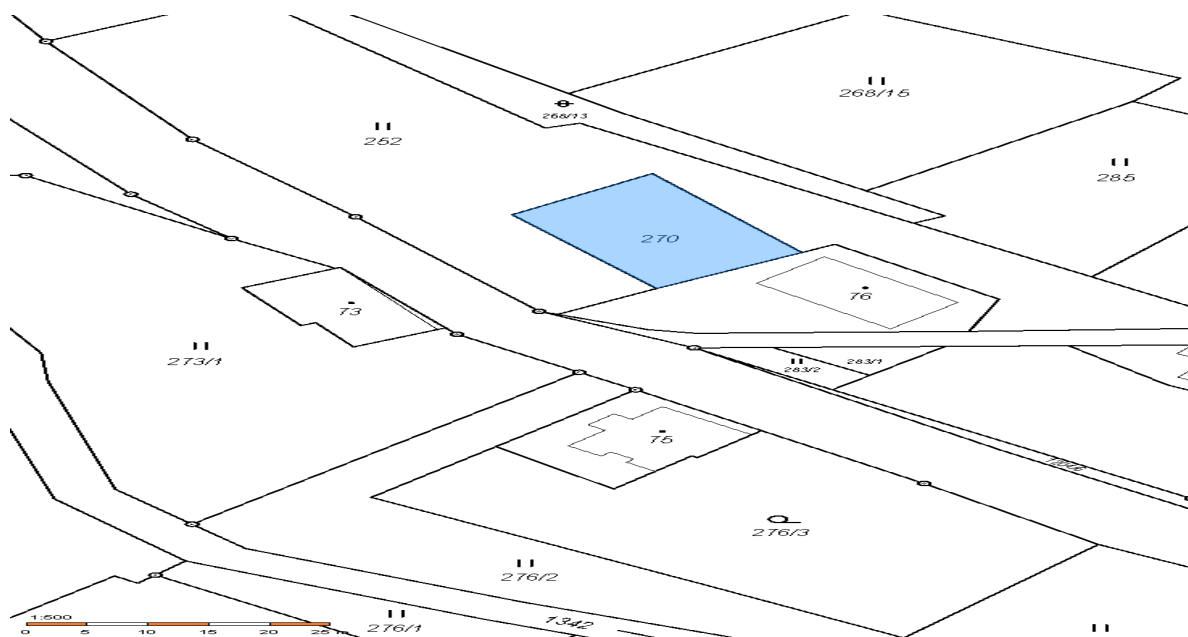

### katastrální území Janovice u Trutnova

- pozemková parcela č. 270 – ostatní plocha o výměře 303 m<sup>2</sup>
- část pozemkové parcely č. 252 – trvalý travní porost o výměře cca 1000 m<sup>2</sup>

**Nabídka je zveřejněna od 02.02.2023 do 20.02.2023. V této lhůtě mohou zájemci podávat žádosti o pronájem. Žádosti se doručují prostřednictvím České pošty nebo na podatelnu Obecního úřadu Jívka v úředních hodinách (pondělí a středa 08:00 – 11:30, 12:15 – 16:00). Nejedná se o pronájem nejvyšší nabídkce. Bližší informace na tel. 608020307.**