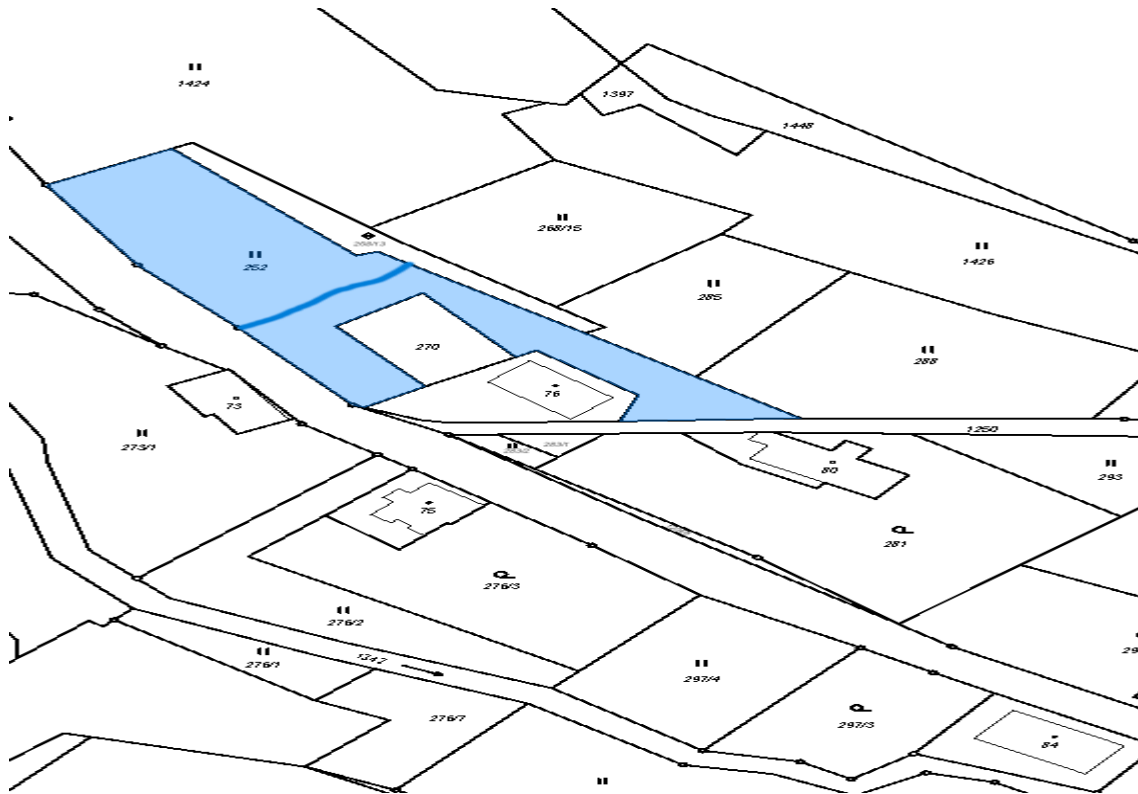

### katastrální území Janovice u Trutnova

- pozemková parcela č. 270 – ostatní plocha o výměře 303 m<sup>2</sup>
- část pozemkové parcely č. 252 – trvalý travní porost o výměře cca 1000 m<sup>2</sup>

**Nabídka je zveřejněna od 02.02.2023 do 20.02.2023. V této lhůtě mohou zájemci podávat žádosti o pronájem. Žádosti se doručují prostřednictvím České pošty nebo na podatelnu Obecního úřadu Jívka v úředních hodinách (pondělí a středa 08:00 – 11:30, 12:15 – 16:00). Nejedná se o pronájem nejvyšší nabídkce. Bližší informace na tel. 608020307.**