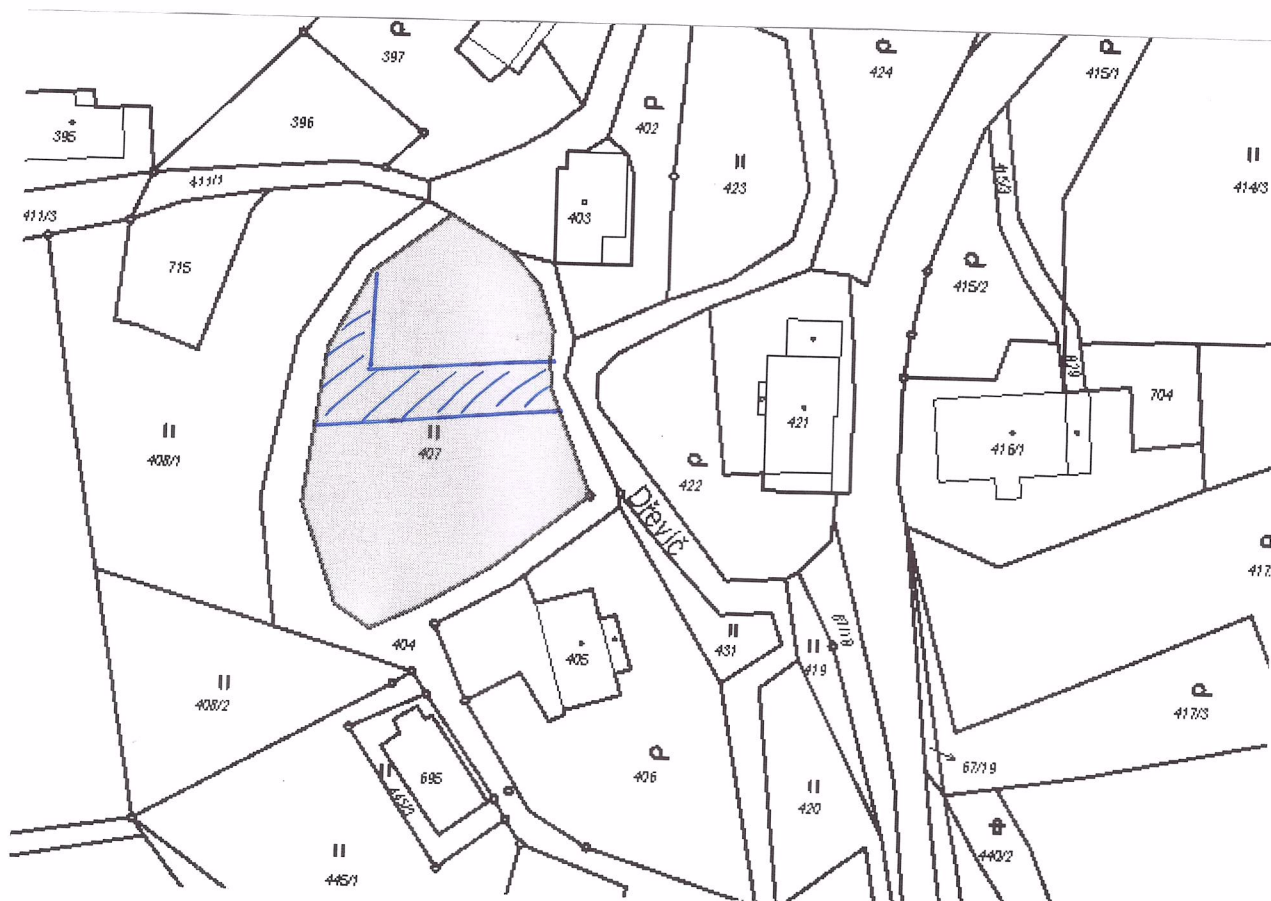

ZÁMĚR PRONÁJMU POZEMKU

Zastupitelstvo Obce Jívka rozhodlo na svém jednání dne 25.08.2021 o uvedení pronájmu pozemku do veřejné nabídky:

katastrální území Horní Verněřovice

- část pozemkové parcely č. 407 – trvalý travní porost

Doba vyvěšení: do 22.09.2021

Doba vyvěšení:

07.09.2021

.....
datum vyvěšení

.....
datum sejmutí

Jiří Gangur, starosta obce