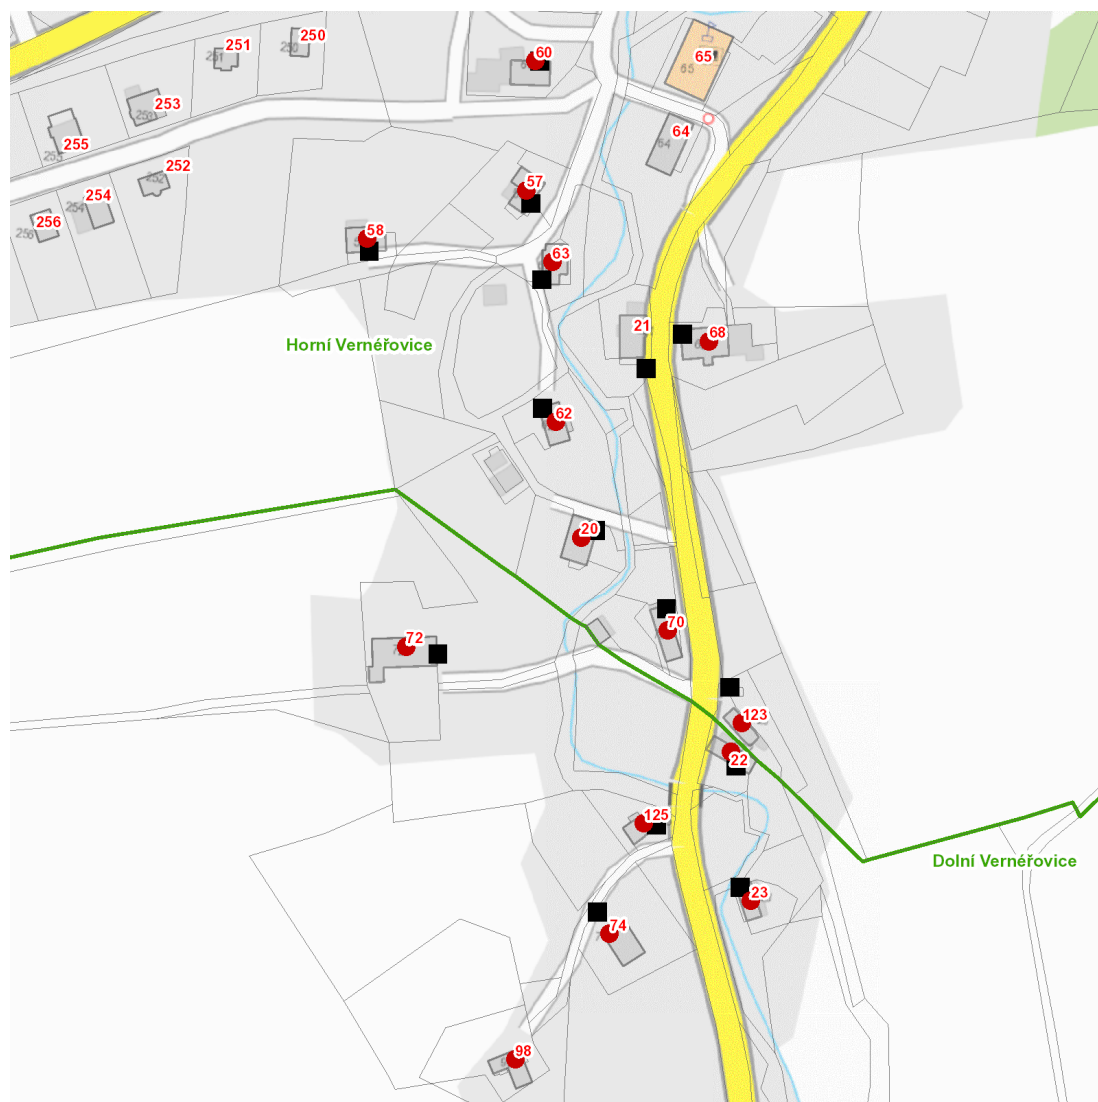

dne **3. 3. 2023** od **8:30** do **13:30** hodin

Plánovaná odstávka zahrnuje tyto lokality:**Jívka (okres Trutnov)**

č. p. 57, 58, 60, 62, 63, 68, 70, 72, 74, 98

č. ev. 20, 22, 23, 123, 125

UPOZORNĚNÍ

Dotčené zařízení distribuční soustavy je nutné i v době odstávky považovat za zařízení pod napětím, a proto vás žádáme o dodržení všech zásad bezpečnosti a provedení opatření potřebných k zamezení případných škod na zdraví a majetku. | Provozovatelé výroben elektřiny jsou povinni zajistit přerušení dodávky elektřiny z výroby do vypnutého úseku distribuční soustavy.

NEJDE VÁM ELEKTŘINA...

TIP: Registrujte se zdarma na www.cezdistribuce.cz/sluzba a informace o odstávkách elektřiny budete dostávat e-mailem nebo SMS. U poruch zasíláme SMS s předpokládanou dobou obnovení dodávek. | Aktuální stav dodávek elektřiny na konkrétní adrese zjistíte snadno, rychle a bez registrace na portále **Bez Štávy** (www.bezstavy.cz).

dne **3. 3. 2023** od **8:30** do **13:30** hodin

Orientační mapový podklad odstávkou dotčených lokalit

VYSVĚTLIVKY

- – adresy dotčené odstávkou elektřiny
- – místa připojení k elektrické síti dotčená odstávkou

INFORMACE ZASLÁNA

IDDS: k4vapph (Obec Jívka)