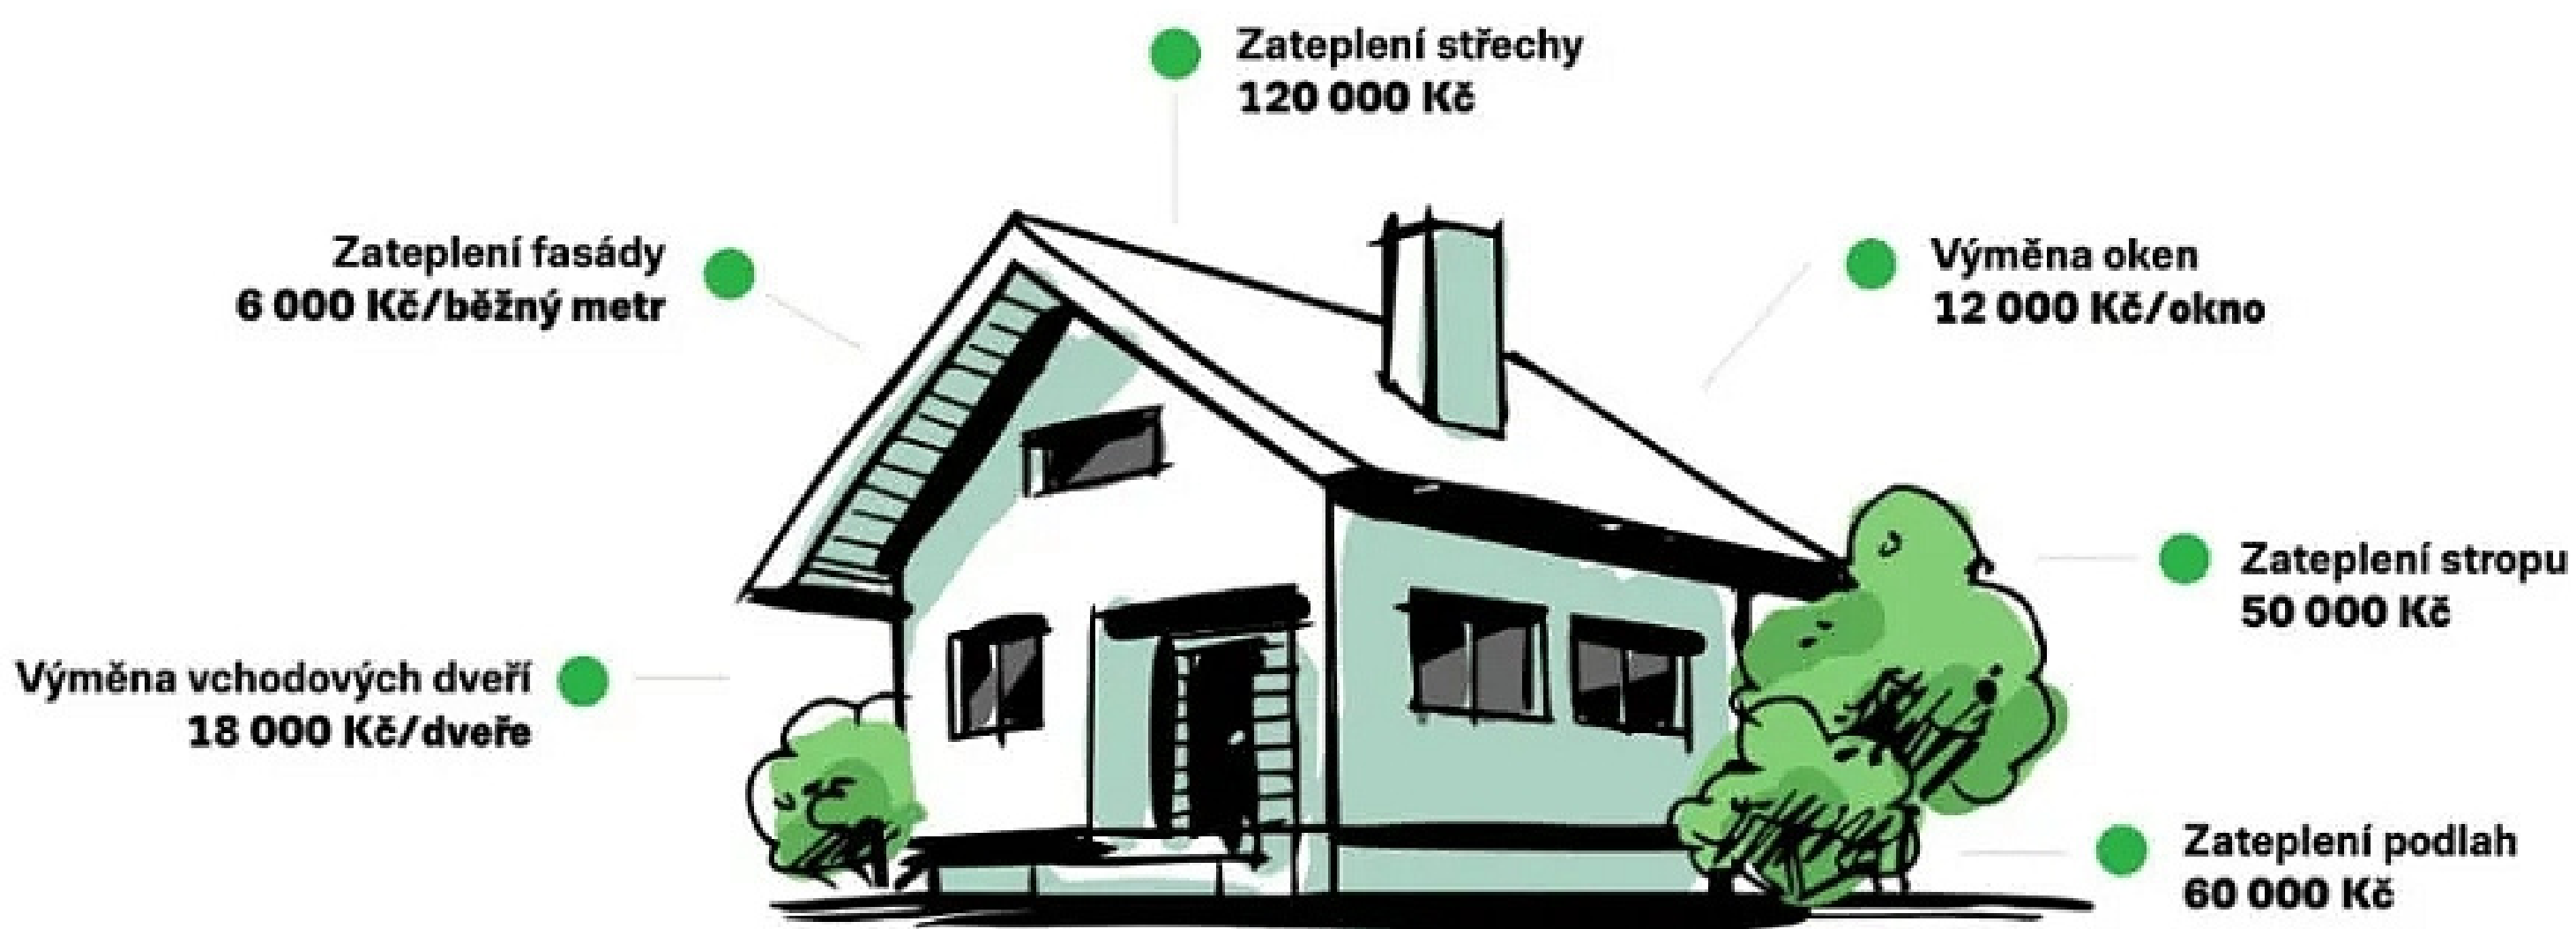

# NOVÁ ZELENÁ ÚSPORÁM LIGHT

- I malá změna může přinést velké úspory.
- Podpora pro vlastníky rodinných domů a trvale obývaných rekreačních objektů, kteří jsou nejvíce ohroženi energetickou chudobou.
- Snadno realizovatelná a časově nenáročná zateplení menšího rozsahu.
- Podpora až 150 000 Kč na jeden rodinný dům.
- Jednoduché vyřízení žádosti bez nutnosti dokládání projektu, energetického posouzení a faktur.